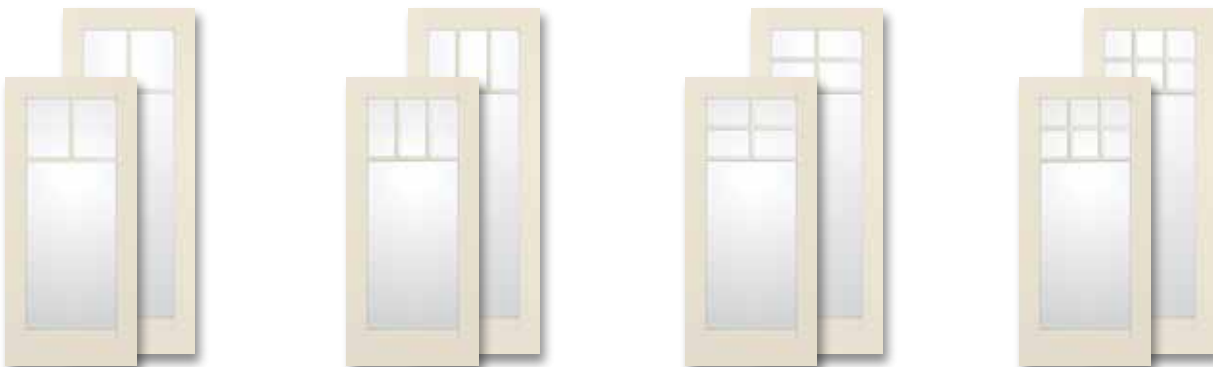

Smooth-Star®

S2000-2C ▲

- ★ 2'0" x 6'8" ▽ ▲
- 2'6" x 6'8" ▲
- 2'8" x 6'8" ▲
- 2'10" x 6'8" ● ▲
- 3'0" x 6'8" ▲

S82000-2C ▲

- ★ 2'0" x 8'0" ▽
- 2'6" x 8'0"
- 2'8" x 8'0"
- 2'10" x 8'0"
- 3'0" x 8'0"

S2000-3C ▲

- ★ 2'0" x 6'8" ▽ ▲
- 2'6" x 6'8" ▲
- 2'8" x 6'8" ▲
- 2'10" x 6'8" ● ▲
- 3'0" x 6'8" ▲

S82000-3C ▲

- ★ 2'0" x 8'0" ▽
- 2'6" x 8'0"
- 2'8" x 8'0"
- 2'10" x 8'0"
- 3'0" x 8'0"

S2000-4C ▲

- ★ 2'0" x 6'8" ▽ ▲
- 2'6" x 6'8" ▲
- 2'8" x 6'8" ▲
- 2'10" x 6'8" ● ▲
- 3'0" x 6'8" ▲

S82000-4C ▲

- ★ 2'0" x 8'0" ▽
- 2'6" x 8'0"
- 2'8" x 8'0"
- 2'10" x 8'0"
- 3'0" x 8'0"

S2000-6C ▲

- ★ 2'0" x 6'8" ▽ ▲
- 2'6" x 6'8" ▲
- 2'8" x 6'8" ▲
- 2'10" x 6'8" ● ▲
- 3'0" x 6'8" ▲

S82000-6C ▲

- ★ 2'0" x 8'0" ▽
- 2'6" x 8'0"
- 2'8" x 8'0"
- 2'10" x 8'0"
- 3'0" x 8'0"

Smooth-Star® *continued on next page*

options key

- impact-rated glass (H)
- flat white grilles sealed between glass (GBG-F)
- flat or contoured white grilles sealed between glass (GBG-FC)
- ★ low-e glass (LE)
- external lite dividers (ELD)
- fixed grilles (FXG)
- removable wood grilles (RG)

Note: 2'0" frames do not have external lite dividers option.
Note: PVC doorlites are not recommended for use behind storm doors or to be painted dark colors.

features key

- no stile lines
- PVC doorlite frame
- 6' retrofit patio doors
- ▲ 5' retrofit patio doors
- ▲ flush-glazed glass
- ▲ 6'6" height available
- ‡ 7'0" height available